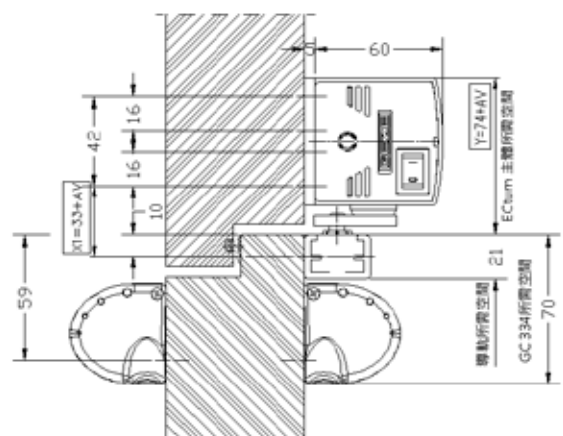

Automatic swing door design possibility 設計上的可能性與各單元說明

GEZE 讓門槓的開啟與關閉變得更方便

- 1. Drive 電動門弓器控制單元主體
- 2. Actuation 各式偵測控制元件
- 3. Safeguarding 安全保護裝置設計
- 4. Operation 可程式控制裝置

- I Sensor strip GC335  
L=315 or 900 mm to choice
- I 安全光柵 GC 335  
L= 315 或 900 mm 兩種長度供選擇